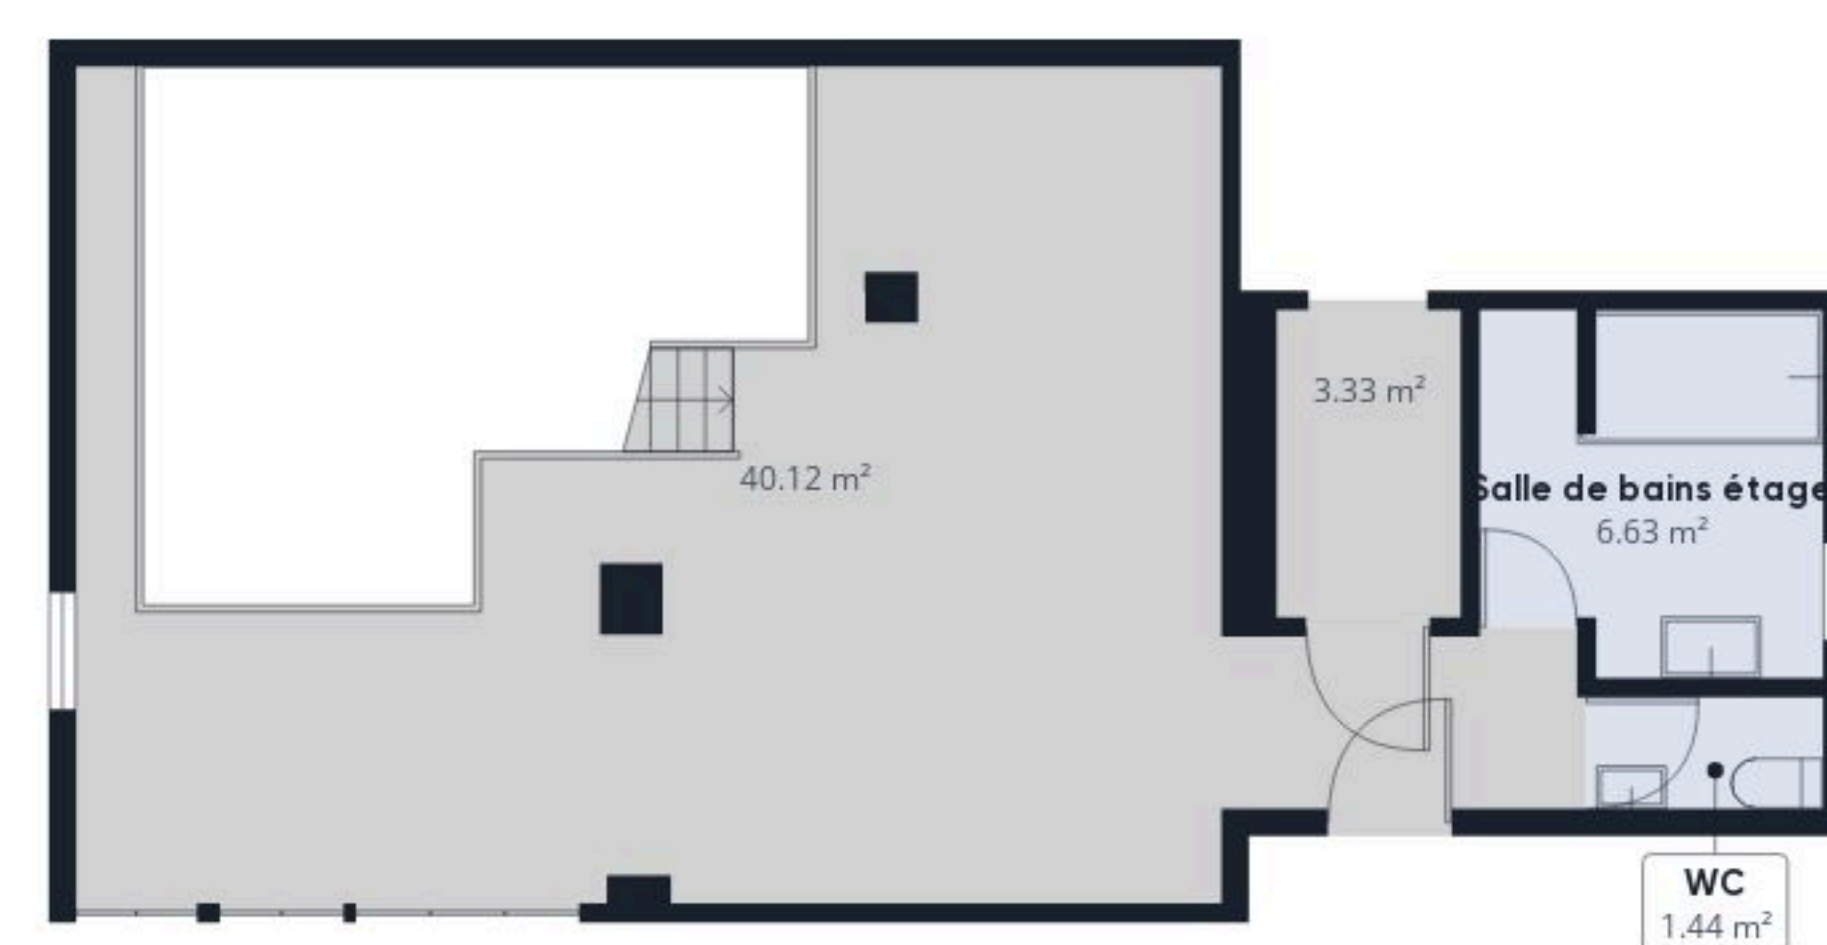

Niveau 0

Niveau 1

Surface totale⁽¹⁾ approximative

178.9 m²

Hauteur libre réduite

1.79 m²

(1) Hors balcons et terrasses

 Hauteur libre réduite
 (inférieure à 1.5m/4.92ft)

Bien que tout ait été fait pour garantir l'exactitude, toutes les mesures sont approximatives et ne sont pas à l'échelle. Ce plan d'étage n'a qu'un but illustratif.

GIRAFFE360