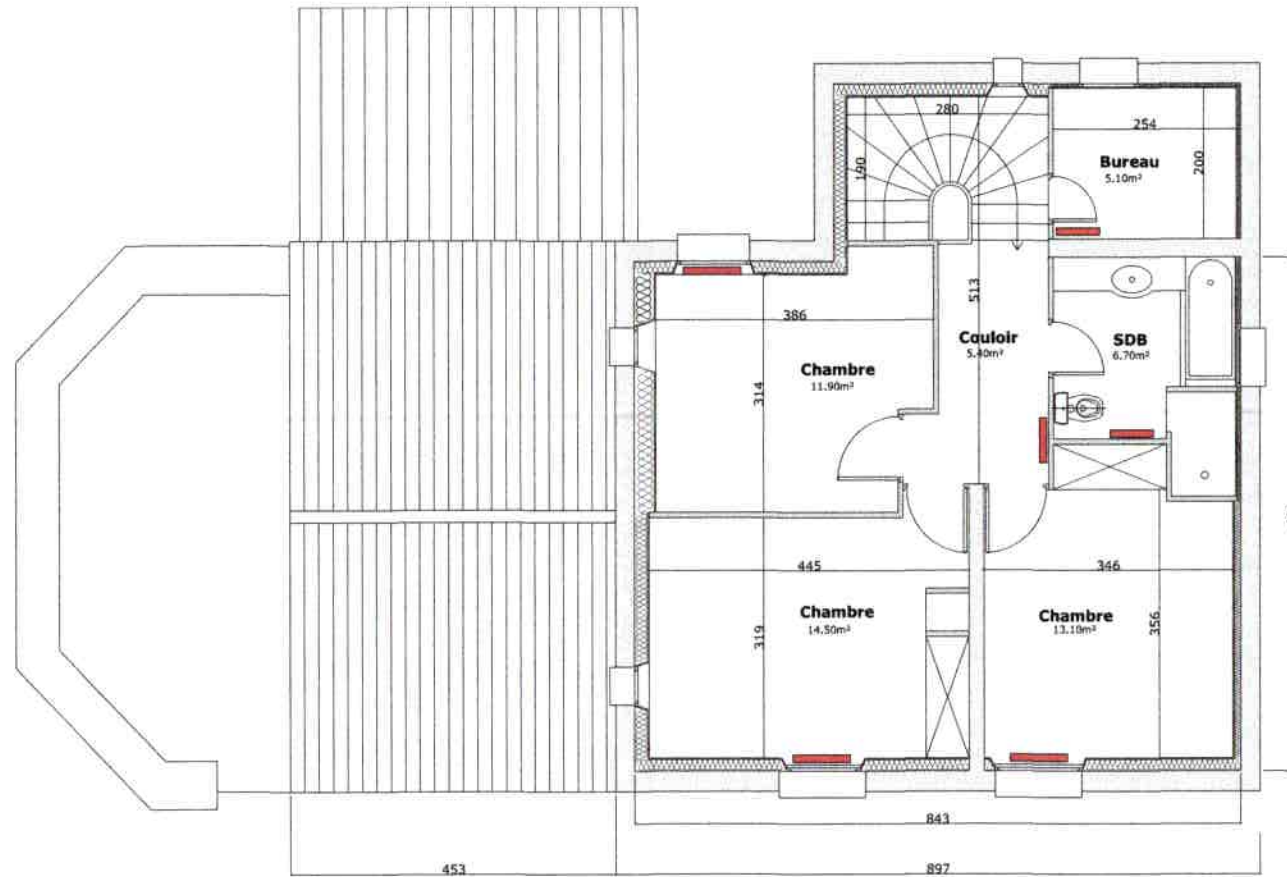

**PLAN REZ DE JARDIN**

**Surface habitable : 92,00m<sup>2</sup>**

# PLAN ETAGE

Surface habitable : 56.70m<sup>2</sup>

**PLAN SOUS-SOL**

**Surface habitable : 25m<sup>2</sup>**