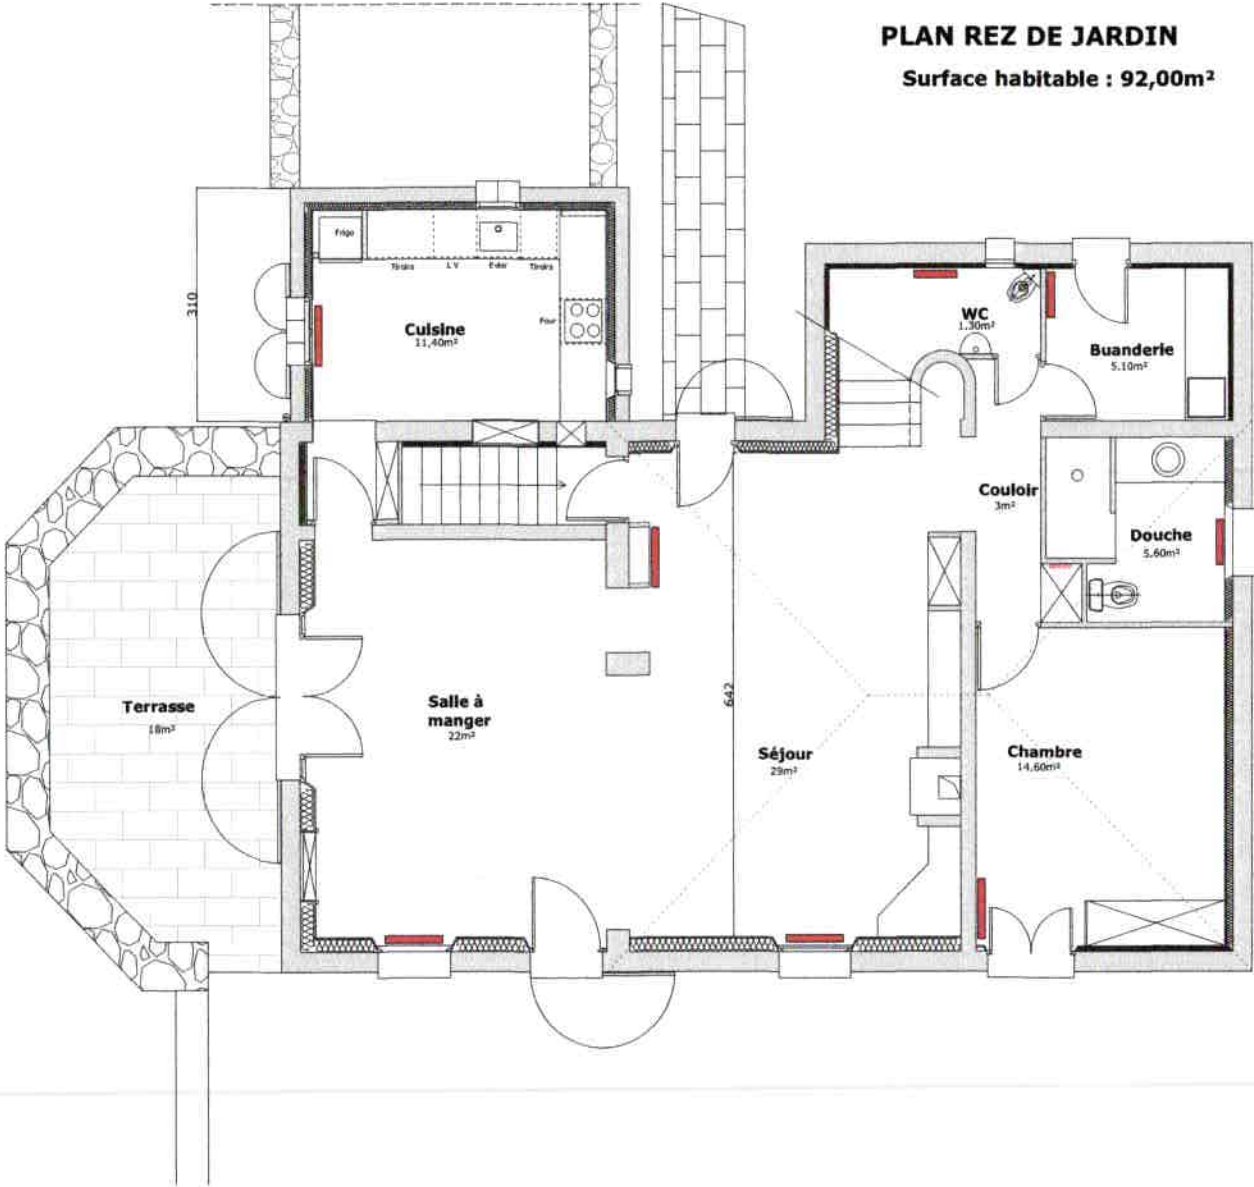

**PLAN REZ DE JARDIN**

**Surface habitable : 92,00m<sup>2</sup>**

# PLAN ETAGE

Surface habitable : 56.70m<sup>2</sup>

**PLAN SOUS-SOL**

**Surface habitable : 25m<sup>2</sup>**